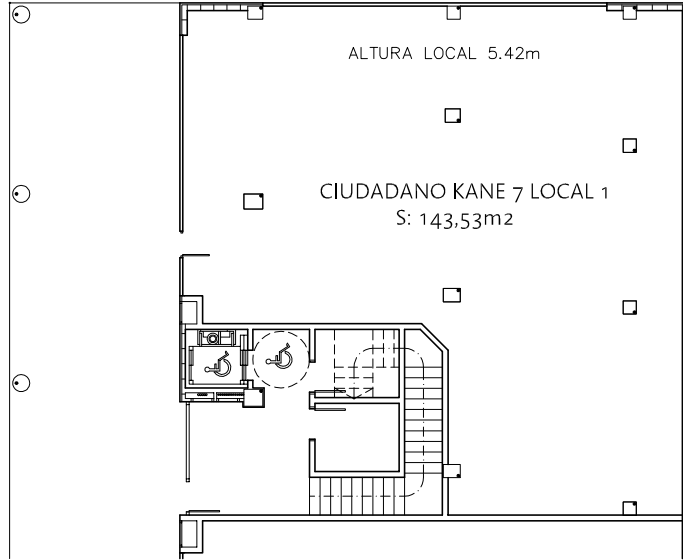

7

SECCIÓN

ALZADO

1
LOCAL 1

CALLE CIUDADANO KANE 7, VALDESPARERA, ZARAGOZA
SOCIEDAD MUNICIPAL ZARAGOZA VIVIENDA S.L.U.

 Zaragoza
VIVIENDA