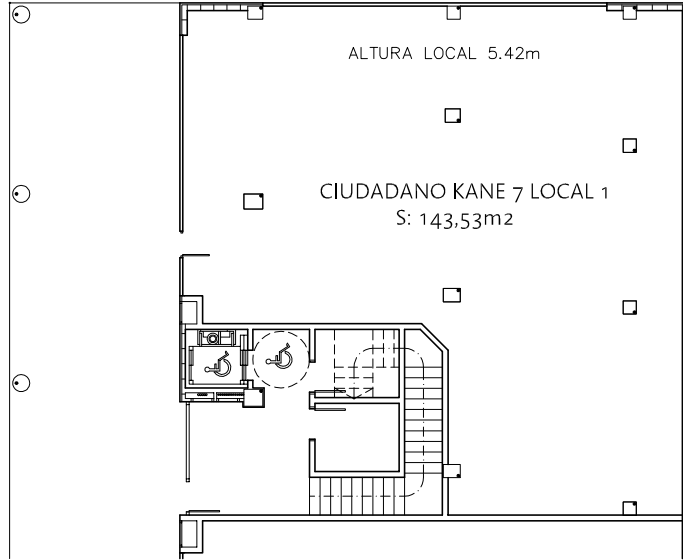

7

SECCIÓN

ALZADO

1
LOCAL 1

CALLE CIUDADANO KANE 7, VALDESPARERA, ZARAGOZA
SOCIEDAD MUNICIPAL ZARAGOZA VIVIENDA S.L.U.