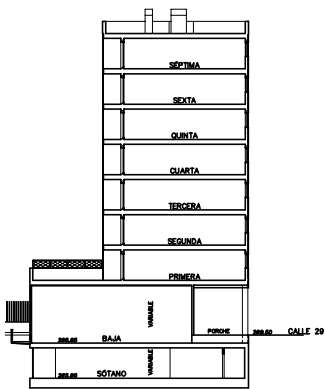

7

SECCIÓN

ALZADO

1
LOCAL 1

CALLE CIUDADANO KANE 7, VALDESPARERA, ZARAGOZA
SOCIEDAD MUNICIPAL ZARAGOZA VIVIENDA S.L.U.