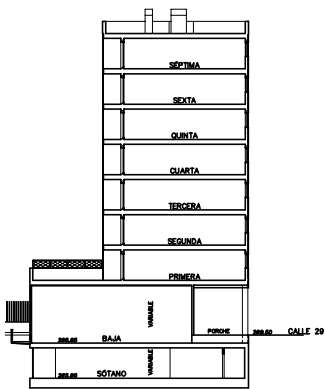

7

SECCIÓN

ALZADO

1
LOCAL 1

CALLE CIUDADANO KANE 7, VALDESPARERA, ZARAGOZA
SOCIEDAD MUNICIPAL ZARAGOZA VIVIENDA S.L.U.

 Zaragoza
VIVIENDA