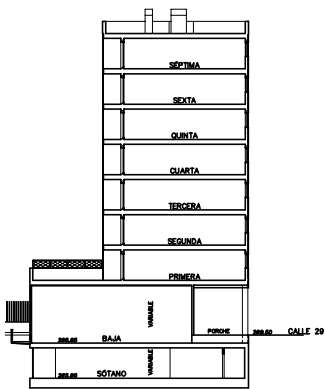

7

SECCIÓN

ALZADO

1
LOCAL 2

CALLE CIUDADANO KANE 7, VALDESPARERA, ZARAGOZA
SOCIEDAD MUNICIPAL ZARAGOZA VIVIENDA S.L.U.