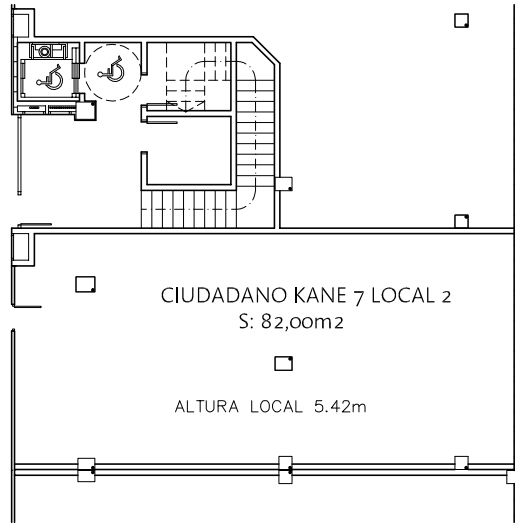

7

SECCIÓN

ALZADO

1
LOCAL 2

CALLE CIUDADANO KANE 7, VALDESPARERA, ZARAGOZA
SOCIEDAD MUNICIPAL ZARAGOZA VIVIENDA S.L.U.

 Zaragoza
VIVIENDA