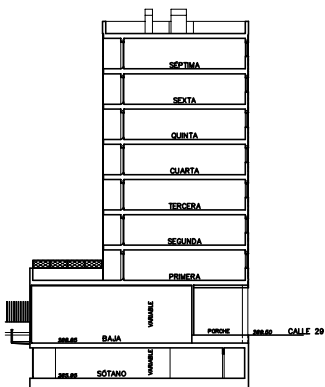

7

SECCIÓN

ALZADO

1
LOCAL 2

CALLE CIUDADANO KANE 7, VALDESPARERA, ZARAGOZA
SOCIEDAD MUNICIPAL ZARAGOZA VIVIENDA S.L.U.

 Zaragoza
VIVIENDA