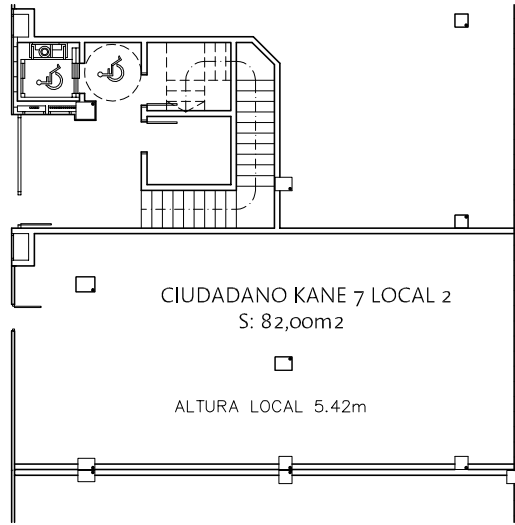

7

SECCIÓN

ALZADO

1
LOCAL 2

CALLE CIUDADANO KANE 7, VALDESPARERA, ZARAGOZA
SOCIEDAD MUNICIPAL ZARAGOZA VIVIENDA S.L.U.