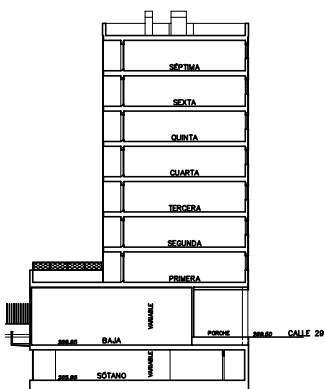

9

SECCIÓN

ALZADO

1
LOCAL 3

CALLE CIUDADANO KANE 9. VALDESPARERA. ZARAGOZA
SOCIEDAD MUNICIPAL ZARAGOZA VIVIENDA S.L.U.

Zaragoza
VIVIENDA