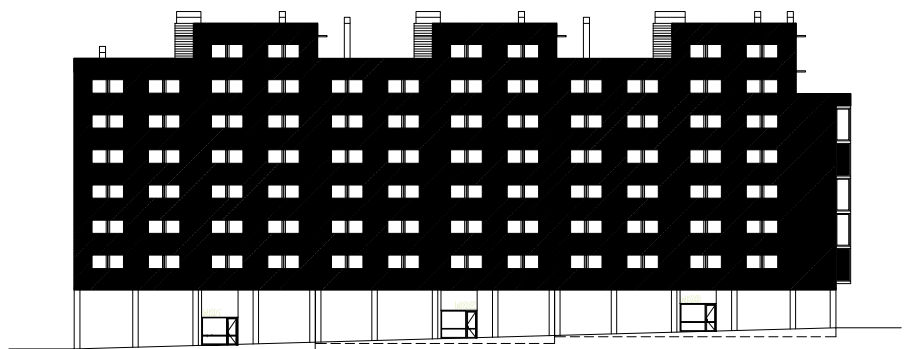

11

SECCIÓN

ALZADO

1  
LOCAL 5

Zaragoza  
VIVIENDA

CALLE CIUDADANO KANE 11, VALDESPARERA, ZARAGOZA  
SOCIEDAD MUNICIPAL ZARAGOZA VIVIENDA S.L.U.