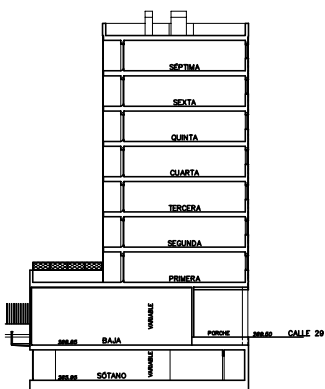

11

SECCIÓN

ALZADO

1  
LOCAL 5

Zaragoza  
VIVIENDA

CALLE CIUDADANO KANE 11, VALDESPARERA, ZARAGOZA  
SOCIEDAD MUNICIPAL ZARAGOZA VIVIENDA S.L.U.