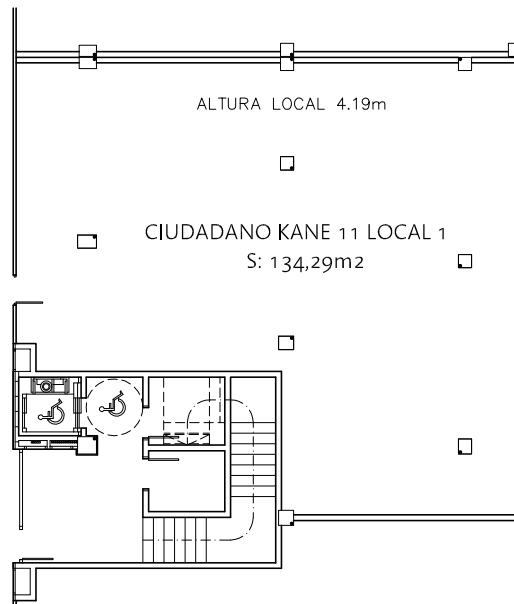

11

SECCIÓN

ALZADO

1  
LOCAL 5

Zaragoza  
VIVIENDA

CALLE CIUDADANO KANE 11, VALDESPARERA, ZARAGOZA  
SOCIEDAD MUNICIPAL ZARAGOZA VIVIENDA S.L.U.