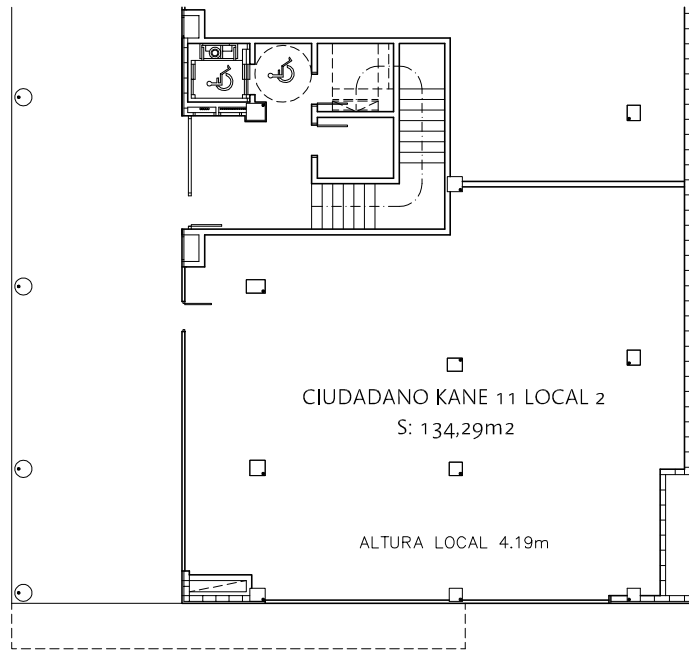

11

SECCIÓN

ALZADO

1
LOCAL 6

CALLE CIUDADANO KANE 11, VALDESPARERA, ZARAGOZA
SOCIEDAD MUNICIPAL ZARAGOZA VIVIENDA S.L.U.

Zaragoza
VIVIENDA