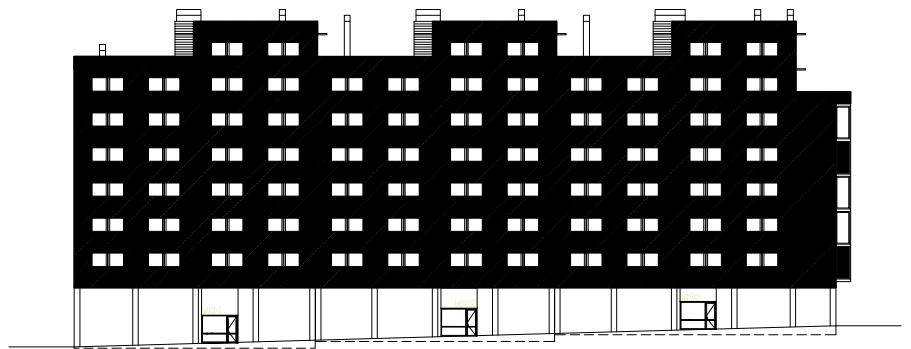

11

SECCIÓN

ALZADO

1
LOCAL 6

CALLE CIUDADANO KANE 11, VALDESPARERA, ZARAGOZA
SOCIEDAD MUNICIPAL ZARAGOZA VIVIENDA S.L.U.

 Zaragoza
VIVIENDA