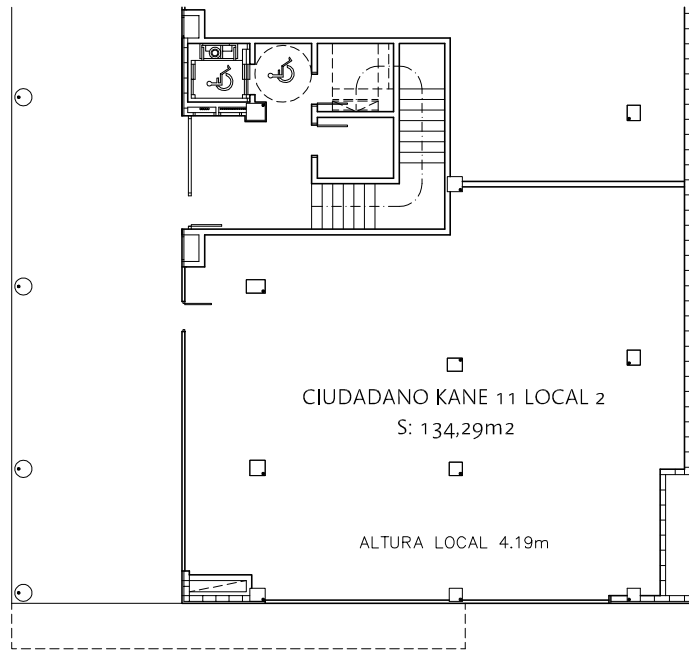

11

SECCIÓN

ALZADO

1
LOCAL 6

CALLE CIUDADANO KANE 11, VALDESPARERA, ZARAGOZA
SOCIEDAD MUNICIPAL ZARAGOZA VIVIENDA S.L.U.

 Zaragoza
VIVIENDA