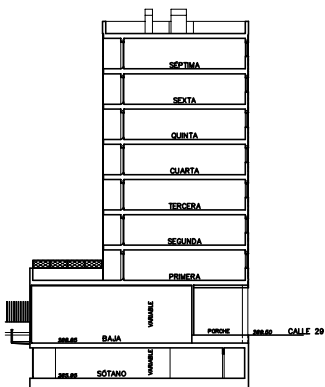

11

SECCIÓN

ALZADO

1
LOCAL 6

CALLE CIUDADANO KANE 11, VALDESPARERA, ZARAGOZA
SOCIEDAD MUNICIPAL ZARAGOZA VIVIENDA S.L.U.

 Zaragoza
VIVIENDA