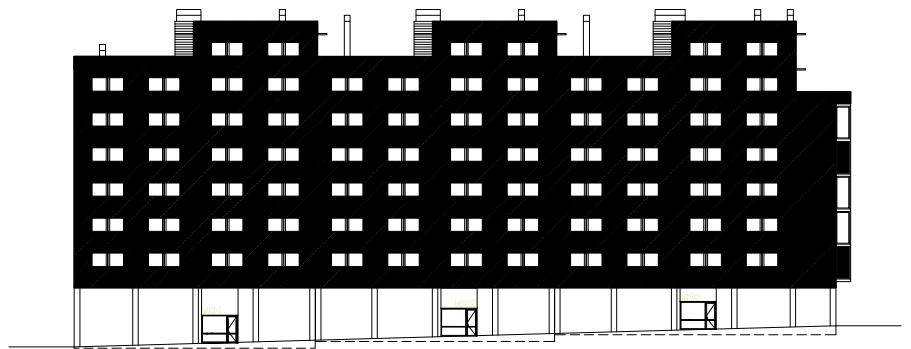

11

SECCIÓN

ALZADO

1
LOCAL 6

CALLE CIUDADANO KANE 11, VALDESPARERA, ZARAGOZA
SOCIEDAD MUNICIPAL ZARAGOZA VIVIENDA S.L.U.

Zaragoza
VIVIENDA