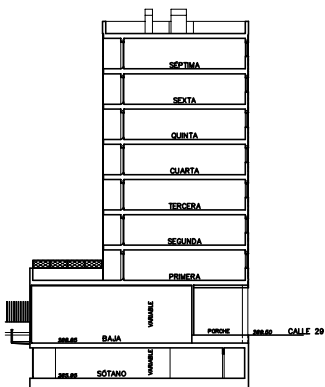

11

SECCIÓN

ALZADO

1
LOCAL 6

CALLE CIUDADANO KANE 11, VALDESPARERA, ZARAGOZA
SOCIEDAD MUNICIPAL ZARAGOZA VIVIENDA S.L.U.

Zaragoza
VIVIENDA