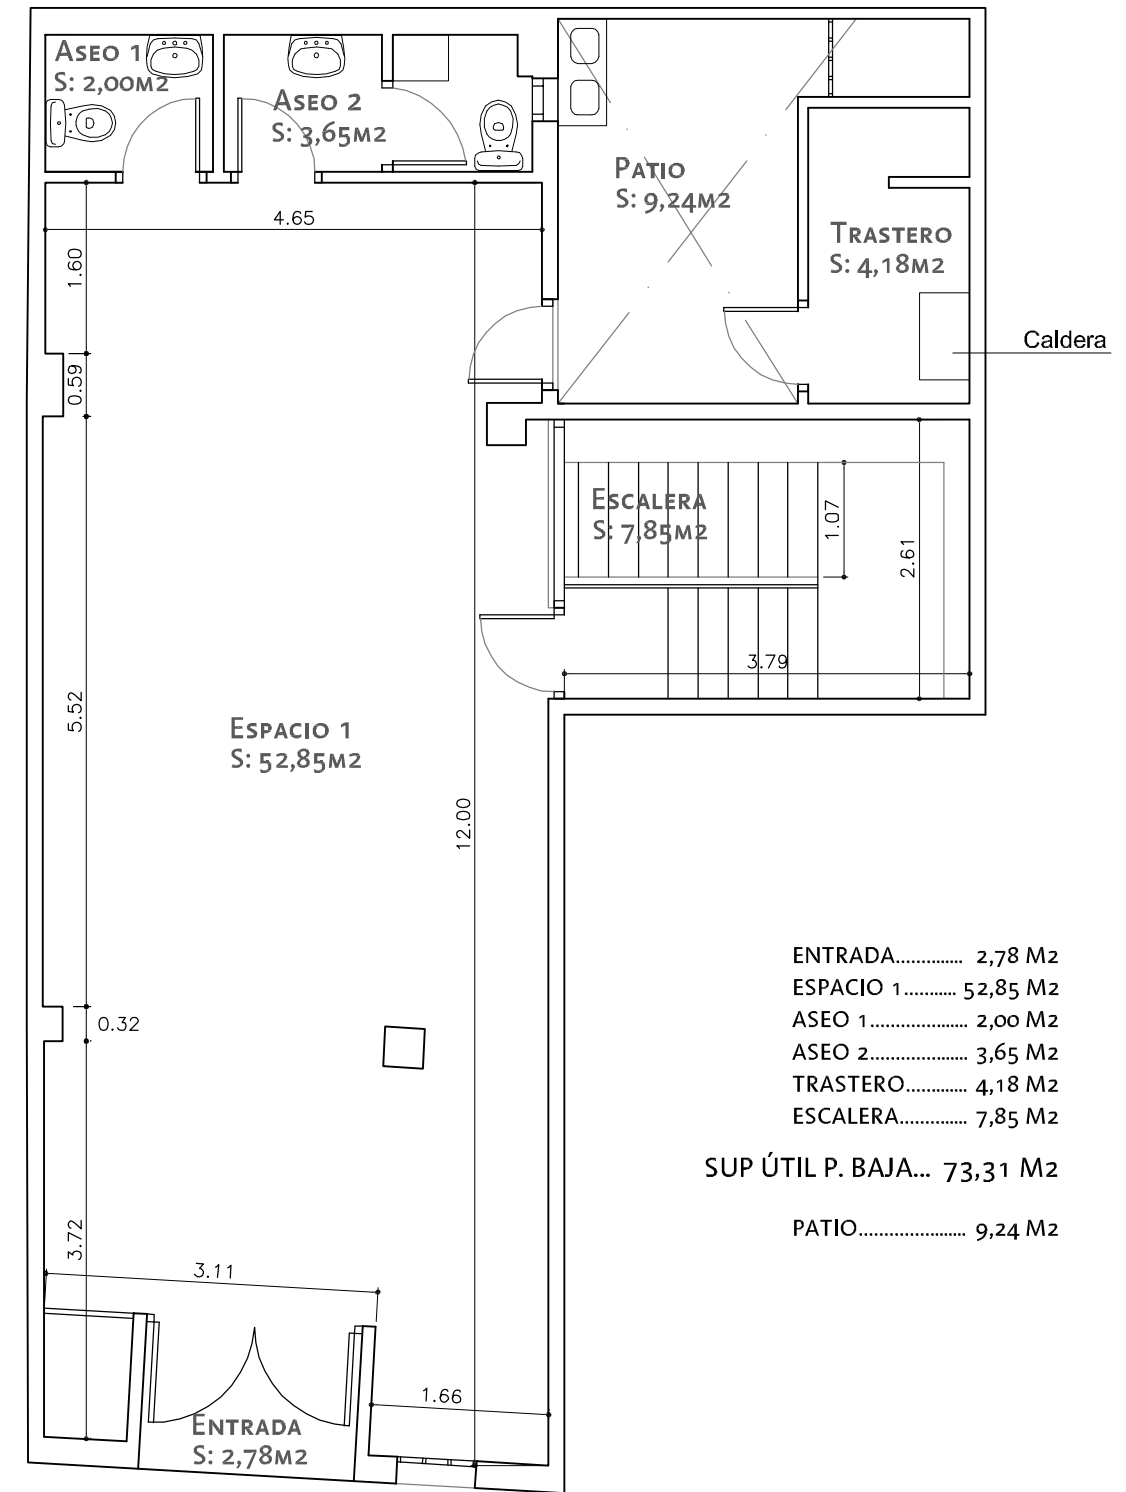

PLANTA SOTANO

ESCALA GRÁFICA

PLANTA BAJA

1

LOCAL

CALLE MIGUEL DE ARA, 26-28. ZARAGOZA

SOCIEDAD MUNICIPAL ZARAGOZA VIVIENDA S.L.U.

Zaragoza
VIVIENDA