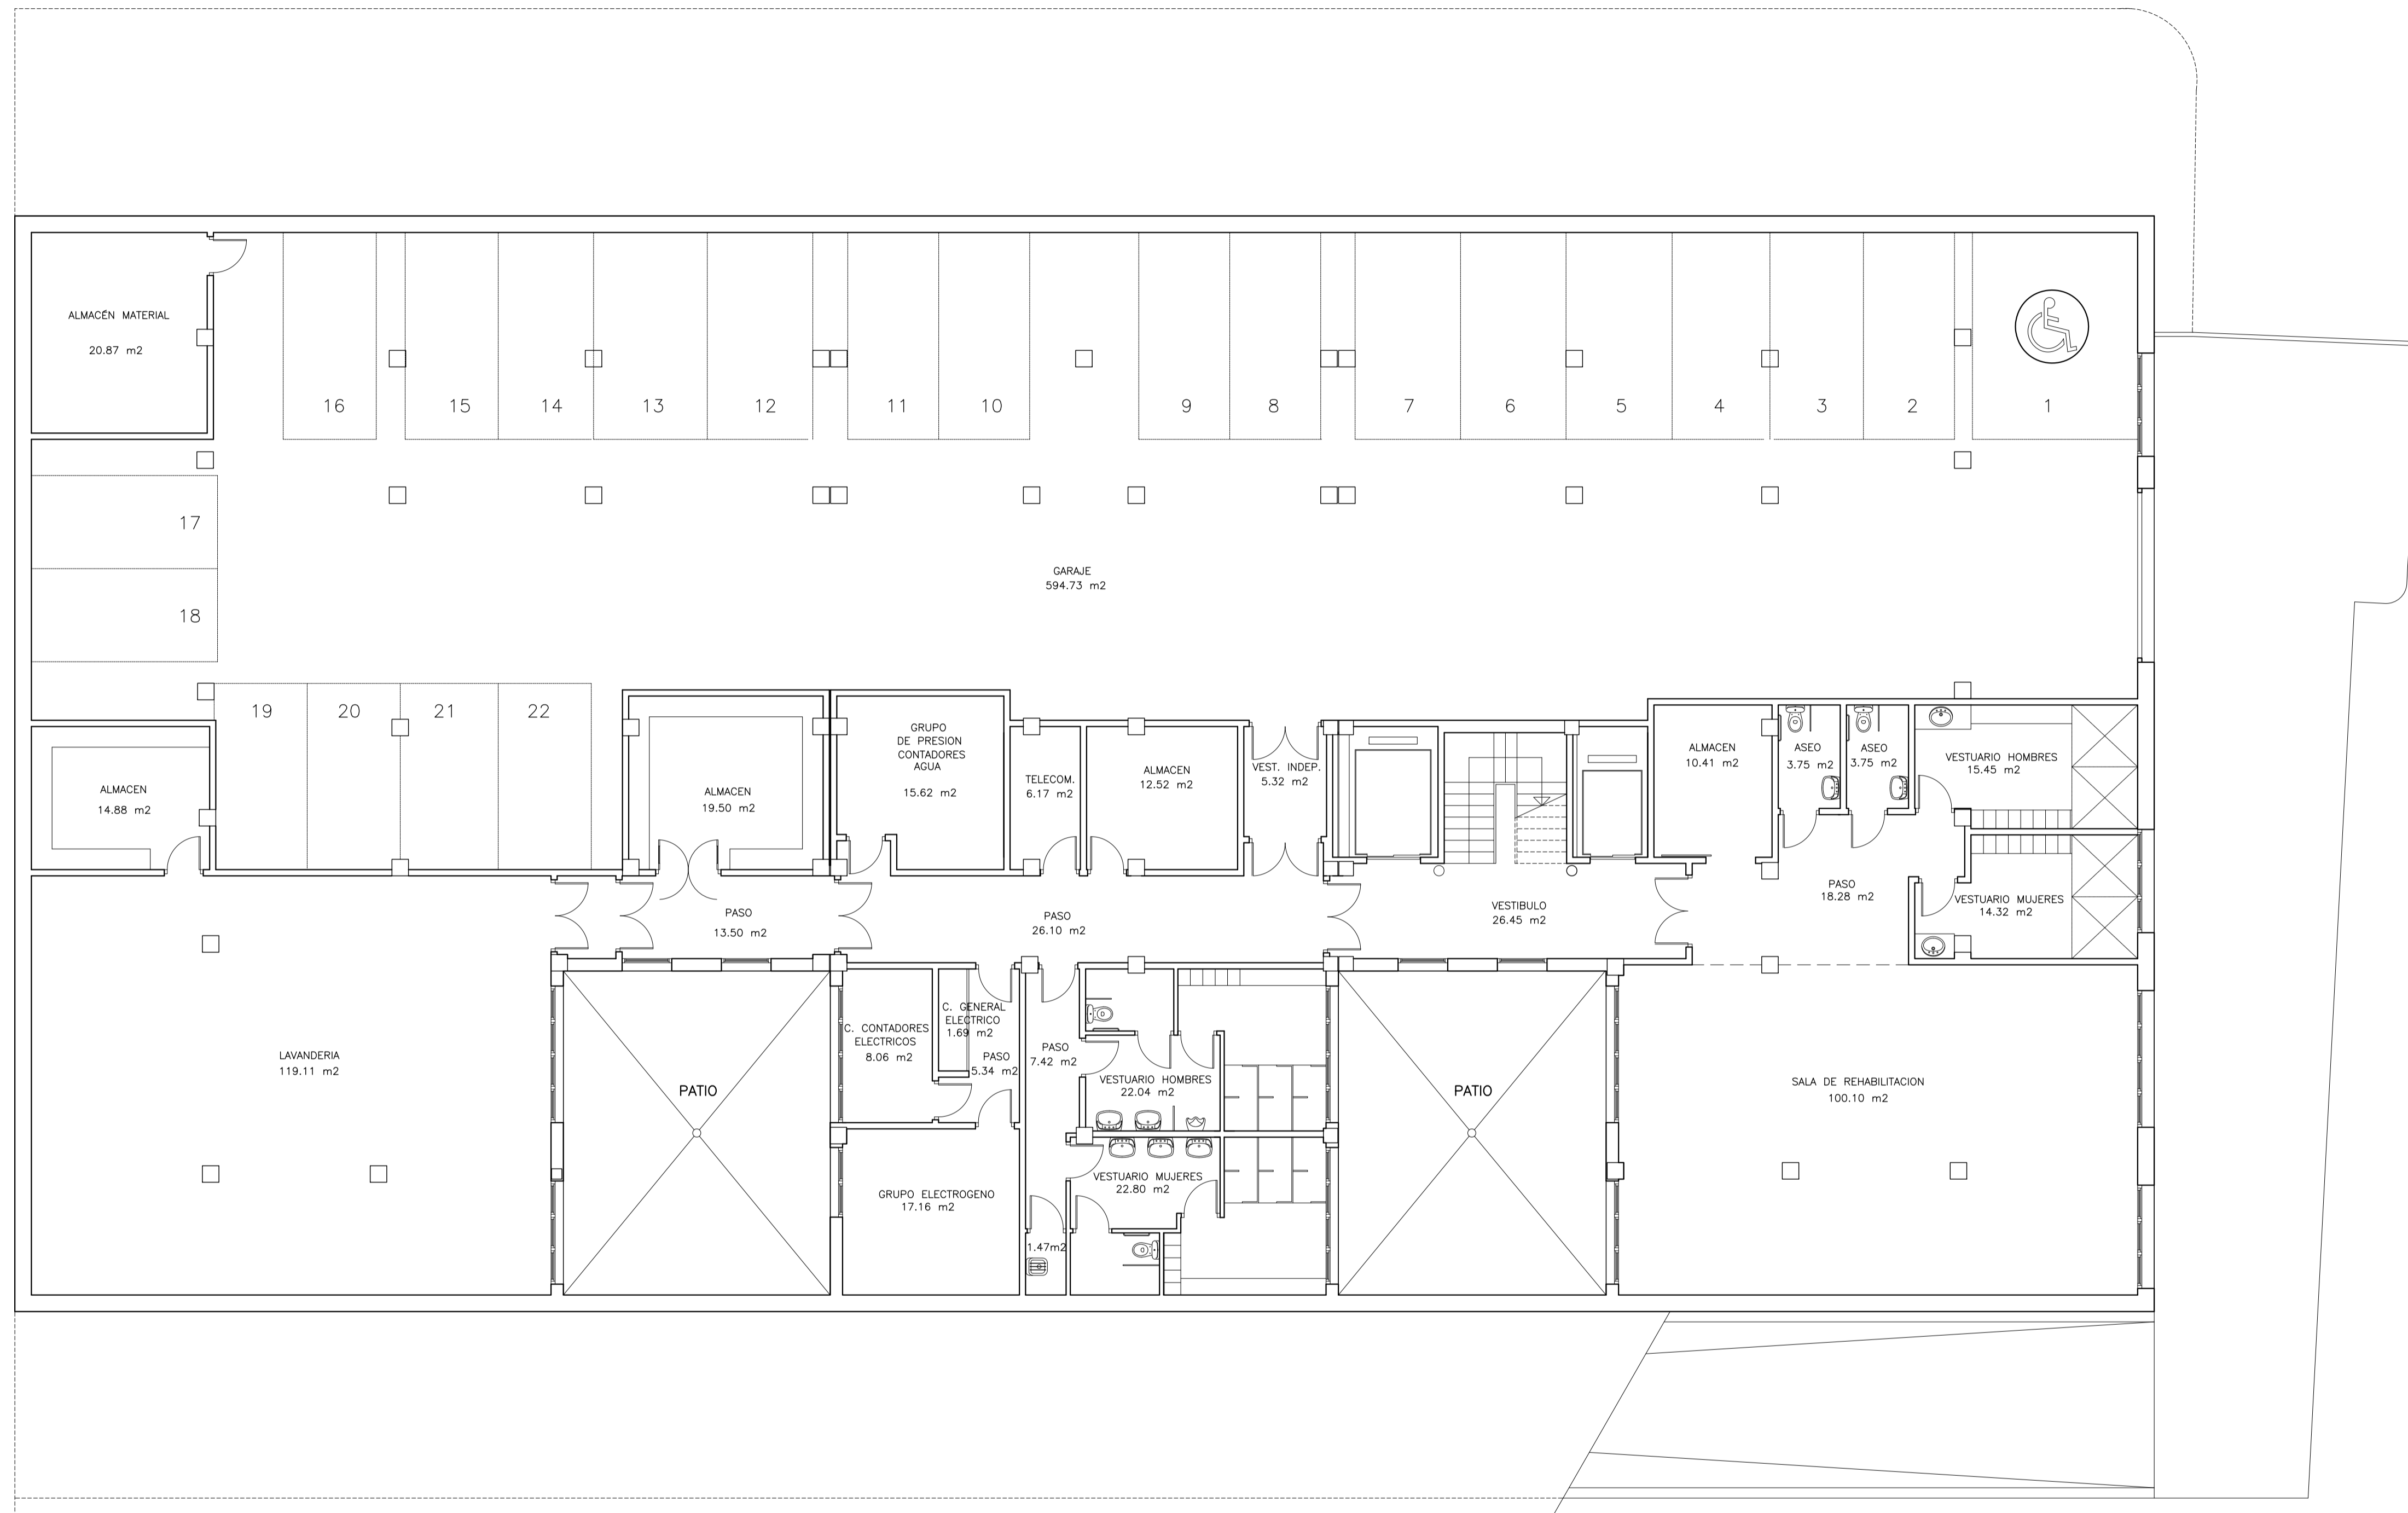

CALLE ANTONIO LEYVA

PLANTA SÓTANO
E: 1/150

FINAL DE OBRA
38 APARTAMENTOS TUTELADOS Y CENTRO DE DÍA
CALLE ANTONIO LEYVA, 92. ZARAGOZA

PROMOTOR:
SOCIEDAD MUNICIPAL DE REHABILITACION URBANA
Y PROMOCION DE LA EDIFICACION DE ZARAGOZA S.L

ARQUITECTO	CANTIDAD	ESCALA
ALONSO GARCIA	ARQUITECTURA	
ALONSO GARCIA	PLANO	
ALONSO GARCIA	PLANTA SÓTANO	
ALONSO GARCIA	DISTRIBUCION Y SUPERFICIES	
ALONSO GARCIA	ARCHIVO Y FIRMA	
ALONSO GARCIA	07/11/10 PLANOS SUPERFICIES Y DISTRIBUCION	
ALONSO GARCIA	ENERO DE 2008	1/100